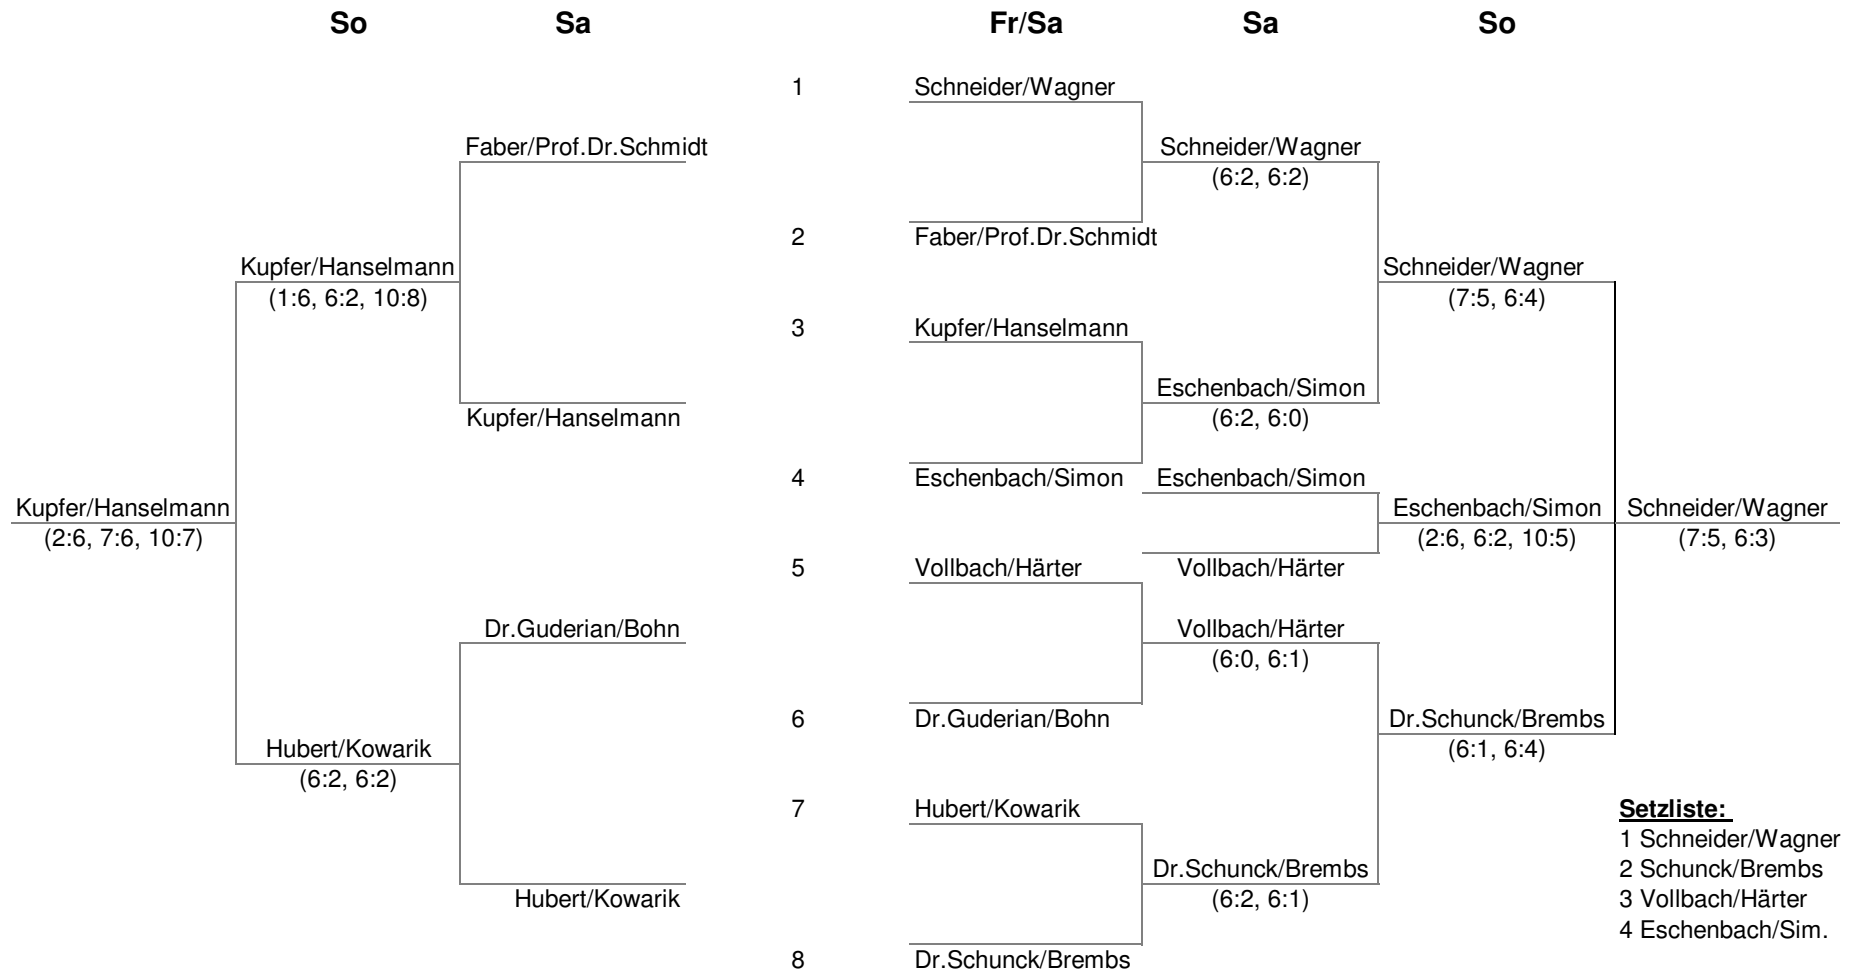

Nebenrunde

Möhring Cup 2010 (Herren)

Hauptrunde

- Setzliste:**
 1 Lipsius/Wagenhäuser
 2 Burlein/Klühspies
 3 Grübel/Kaub
 4 Mayer/Magercord

Nebenrunde

Möhring Cup 2010 (Herren 40)

Hauptrunde

Nebenrunde

Möhring Cup 2010 (Herren 55)

Hauptrunde

- Setzliste:**
 1 Schneider/Wagner
 2 Schunck/Brembs
 3 Vollbach/Härter
 4 Eschenbach/Sim.