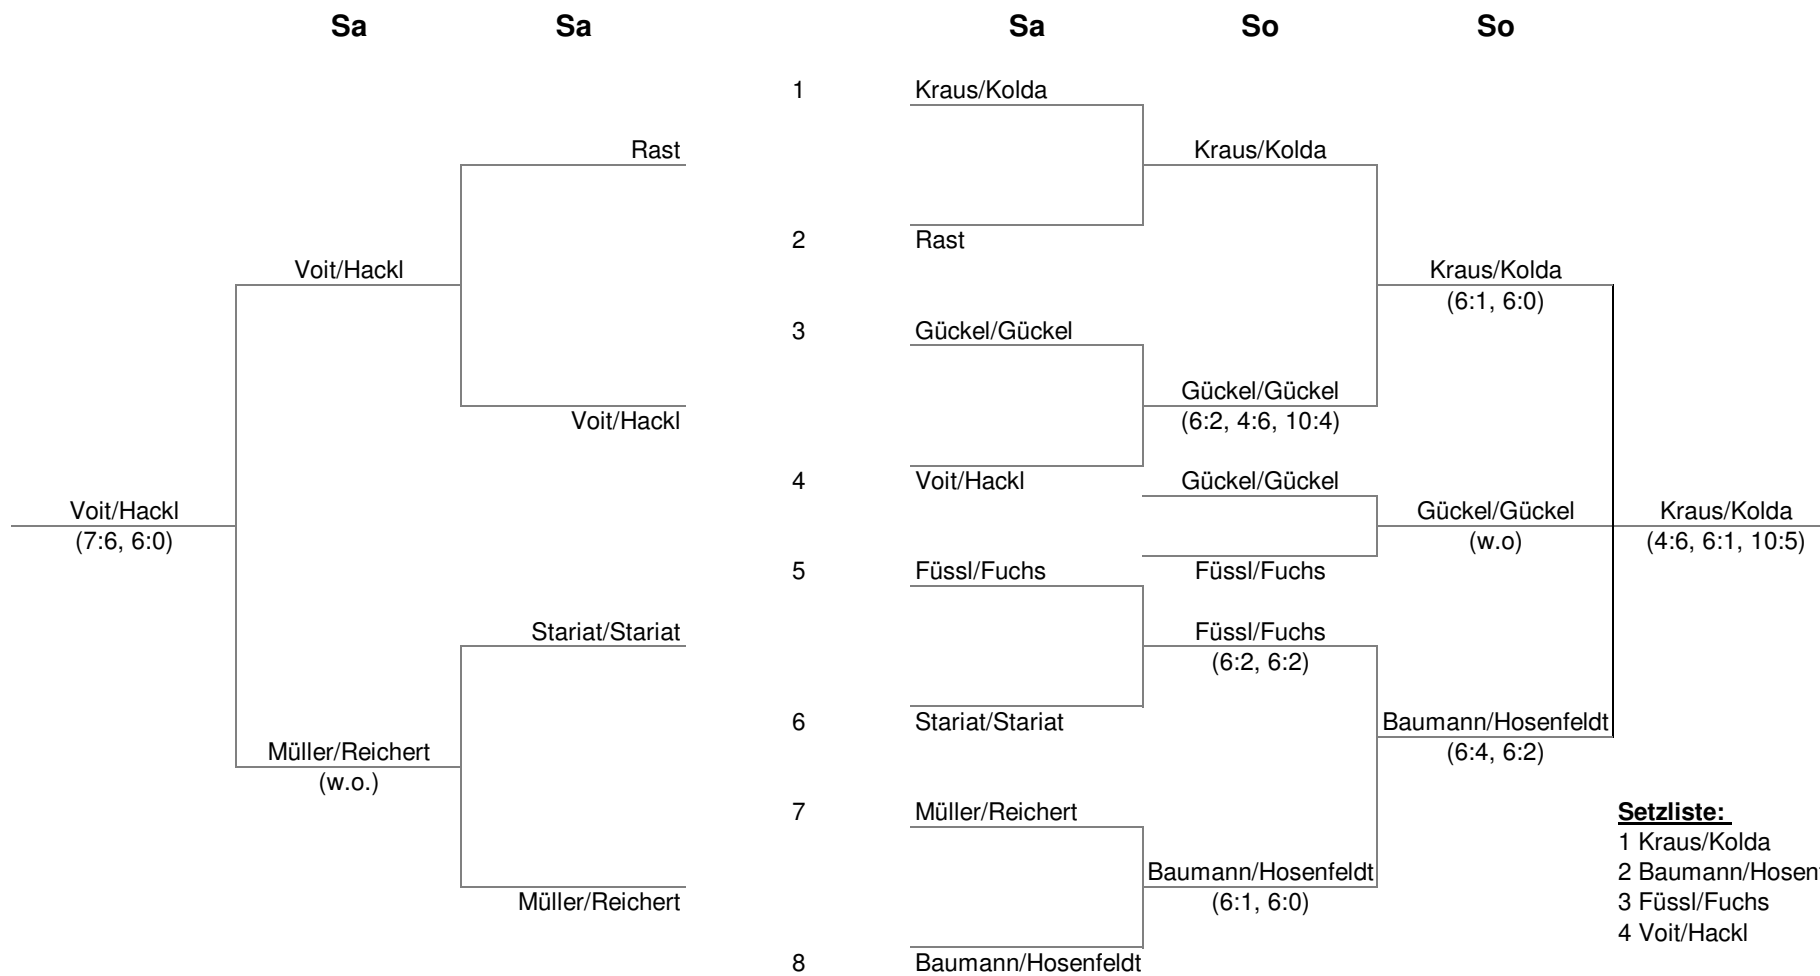

Nebenrunde

Möhring Cup 2010 (Herren)

Hauptrunde

- Setzliste:**
 1 Lipsius/Wagenhäuser
 2 Burlein/Klühspies
 3 Grübel/Kaub
 4 Mayer/Magercord

Nebenrunde

Möhring Cup 2010 (Herren 40)

Hauptrunde

Nebenrunde

Möhring Cup 2010 (Herren 55)

Hauptrunde

- Setzliste:**
 1 Schneider/Wagner
 2 Schunck/Brembs
 3 Vollbach/Härter
 4 Eschenbach/Sim.