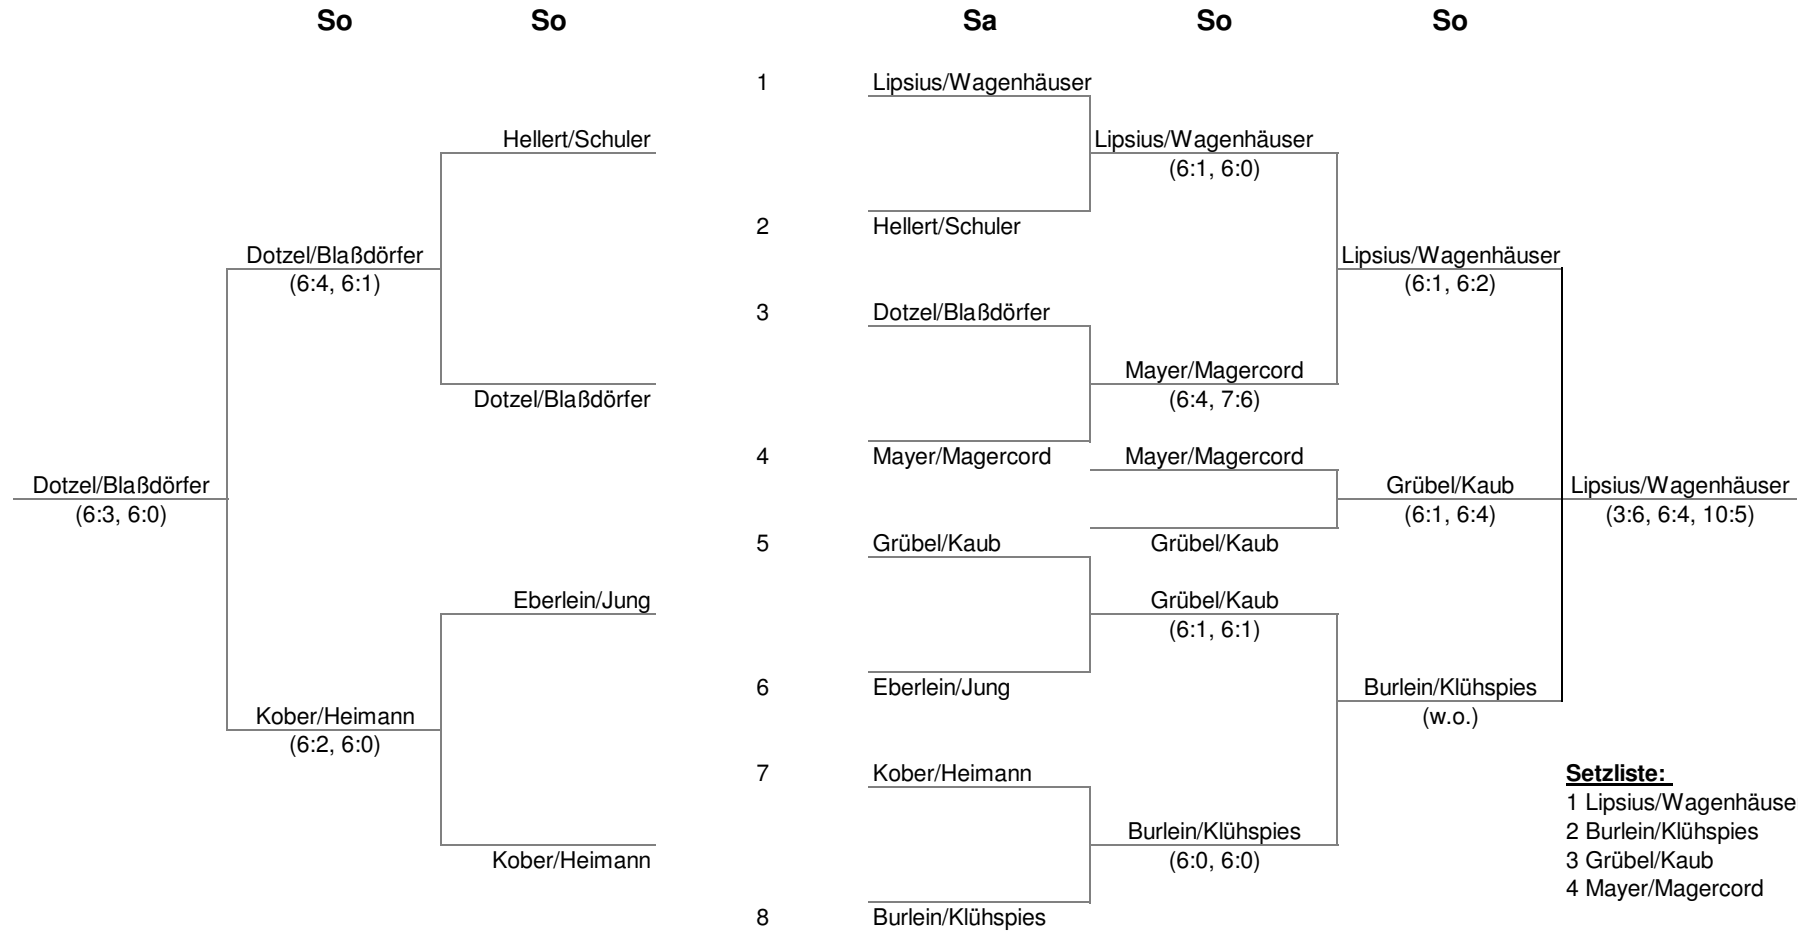

Möhring Cup 2010 (Damen 50)

	Mannschatz-Schmidt/Jung	Dr.Walter/Richter	Baudisch/Göble
Mannschatz-Schmidt/Jung	X	6:4, 4:6, 10:8	1:6, 3:6
Dr.Walter/Richter	4:6, 6:4, 8:10	X	2:6, 0:6
Baudisch/Göble	6:1, 6:3	6:2,6:0	X

Nebenrunde

Möhring Cup 2010 (Herren)

Hauptrunde

- Setzliste:**
 1 Lipsius/Wagenhäuser
 2 Burlein/Klühspies
 3 Grübel/Kaub
 4 Mayer/Magercord

Nebenrunde

Möhring Cup 2010 (Herren 40)

Hauptrunde

Nebenrunde

Möhring Cup 2010 (Herren 55)

Hauptrunde

- Setzliste:**
 1 Schneider/Wagner
 2 Schunck/Brembs
 3 Vollbach/Härter
 4 Eschenbach/Sim.