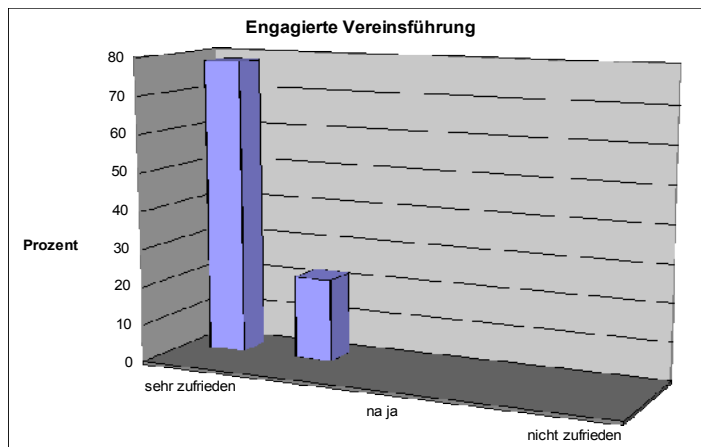

AUSWERTUNG TCS MITGLIEDERBEFRAGUNG

FRAGE 1: KOMPETENTE VEREINSFÜHRUNG

sehr zufrieden	78,46
zufrieden	21,53
na ja	0
wenig zufrieden	0
nicht zufrieden	0

AUSWERTUNG TCS MITGLIEDERBEFRAGUNG
ENGAGIERTE VEREINSFÜHRUNG

sehr zufrieden	78,12
zufrieden	21,87
na ja	0
wenig zufrieden	0
nicht zufrieden	0

AUSWERTUNG TCS MITGLIEDERBEFRAGUNG
Kompetenter Trainer

sehr zufrieden	64,51
zufrieden	22,25
na ja	3,22
wenig zufrieden	0
nicht zufrieden	0